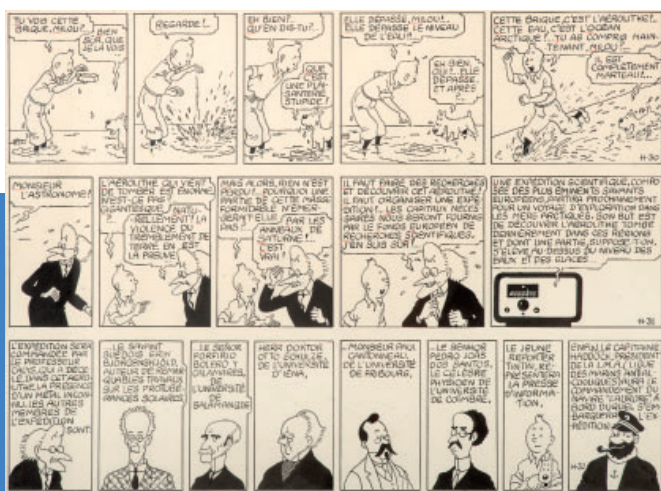

On trouvera également un superbe dessin en couleur directe de 1969 représentant Tintin et son équipe accueillant Neil Armstrong sur la Lune estimé 500 000 - 600 000 € ; un témoignage de la fertile

imagination de Hergé qui place notre héros sur la Lune dès 1954.

Une planche à l'encre dite de « sécurité » de l'album *L'Étoile mystérieuse* (150 000-200 000 €) sera également présentée ainsi qu'une planche à l'encre de Chine extraite du premier album *des Aventures de Quick et Flupke* de 1930 (35 000 – 45 000 €) et un émouvant dessin à l'aquarelle de Hergé destiné à un de ses amis devenu grand-père (35 000-45 000 €).

Les amateurs retrouveront également les albums dédiés aux Aventures du jeune reporter, les nombreux objets inspirés par ses même albums et réalisés par Aroutcheff, Marie Leblon ou Pixi ainsi que les cartes de vœux, lithographies et autres objets témoignant du succès culturel et commercial du petit reporter et de son fidèle compagnon.

« Cette vente exceptionnelle dévoile des dessins et planches originales jamais vues sur le marché et permet d'acquérir des chefs-d'œuvre du créateur de Tintin. Un évènement à ne pas rater ! »

- Eric Leroy,
Expert Bandes Dessinées, Artcurial

HERGÉ (Georges Remi dit)
L'Étoile mystérieuse - 1942
Encre de Chine sur papier pour une planche dite de «sécurité» regroupant les strips 30, 31 et 32 de cette aventure de Tintin.
45,70 x 33,20 cm
Estimation : 150 000 - 200 000 €