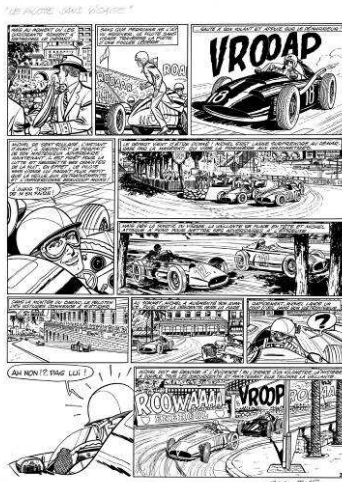

**Lot 364
LE PILOTE SANS VISAGE**

Encre de Chine pour la planche 29 de l'album « Le Pilote sans visage », édité en 1960 aux Editions du Lombard. Prépubliée dans le n° 15 du Journal Tintin en 1959.

Format : 51,1 x 36,6 cm. Signée. Est jointe la mise en couleurs. Planche figurant page 129 dans le tome 1 de l'Intégrale Michel Vaillant (Lombard, 2008).

**Estimation : 6 000 / 8 000 €
Vendu 9 914 €**