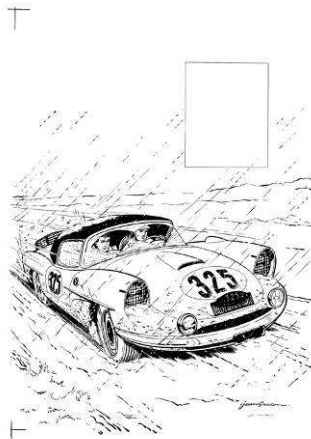

**Lot 355
MICHEL VAILLANT**

Encre de Chine et gouache blanche représentant Michel Vaillant dans une Vaillante Grand Sport disputant le Rallye de Monte-Carlo dans l'histoire « Bon sang ne peut mentir »

Format : 33,3 x 25,9 cm. Signée. Œuvre historique puisqu'il s'agit de la TOUTE PREMIÈRE APPARITION DE MICHEL VAILLANT, le 7 février 1957 dans le n° 433 de l'édition française du Journal Tintin.

**Estimation : 7 000 / 9 000 €
Vendu 8 674 €**